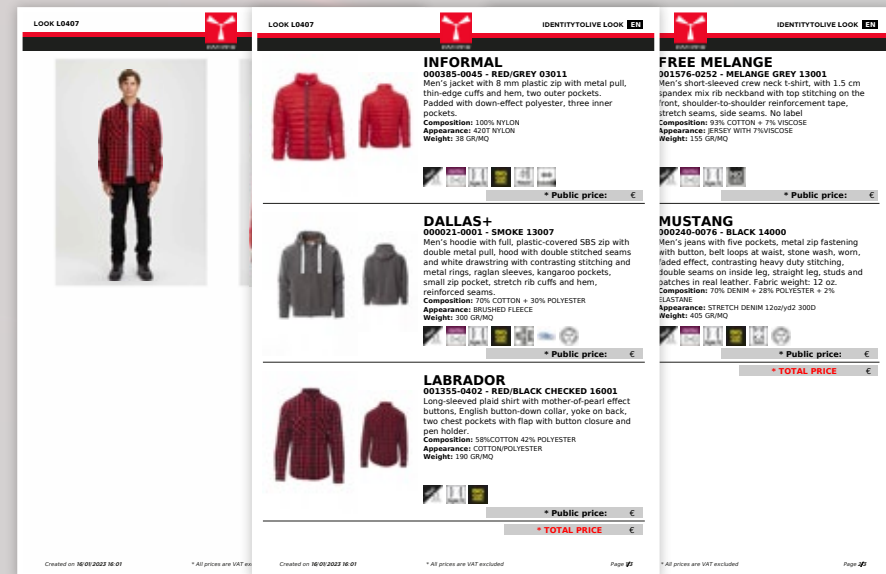

¡Hacer un presupuesto es mucho más fácil con IDENTITYTOLIVE!

PRESUPUESTOS

Haciendo clic en el icono PDF PRO se genera un archivo de resumen que contiene el encabezado del revendedor, la descripción de los artículos de la lista, los precios de venta al público en euros IVA excluido, las notas y las imágenes life-style del look. Estas fotografías solo se muestran si no se han realizado cambios al look original presente en este catálogo. Es fundamental complimentar el campo de texto «Notas», en el que se puede añadir información técnica o comercial que se mostrará directamente en el documento que se está elaborando, lo que convierte esta herramienta en un presupuesto completo y listo para usar.

ORÇAMENTOS

Ao clicar no ícone PDF PRO gera-se um ficheiro de resumo composto por: cabeçalho do revendedor, descrição dos artigos da lista, preços de venda ao público em euros sem IVA, notas e imagens do life-style do Look. Estas fotografias só aparecerão se o Look original presente neste catálogo não tiver sido alterado.

É fundamental preencher o campo de texto "Notas", onde é possível acrescentar informações técnicas ou comerciais, para serem apresentadas diretamente no documento a ser processado, transformando esta ferramenta num orçamento completo e pronto a usar!

Elaborar um orçamento tornou-se muito fácil com IDENTITYTOLIVE!