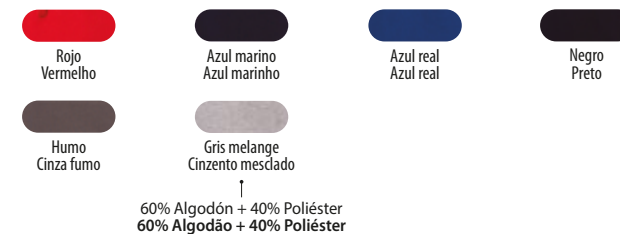

Size	-	XS	S	M	L	XL	XXL	3XL	4XL	5XL	BIG SIZE
Tejido	70% ALGODÓN + 30% POLIÉSTER, PERCHADA										
Tecido	70% ALGODÃO + 30% POLIÉSTER, CARDADO										
	280 g/m²										
	5/20 pcs										
MATCH