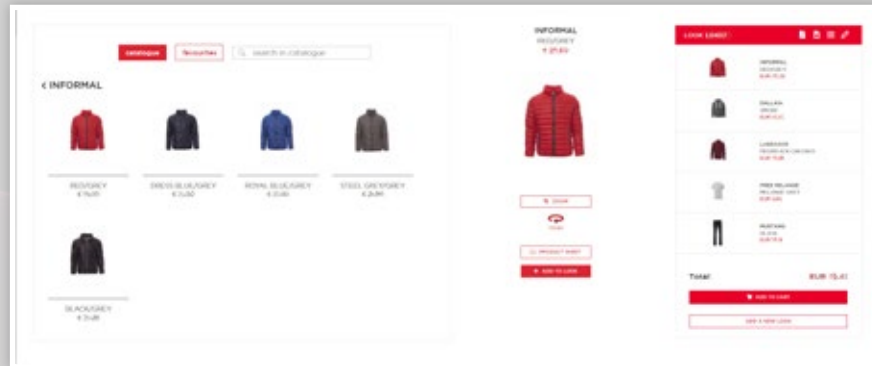

Look selector

CAMBIOS

Desde el «Selector de Looks» se puede:

- » **comprobar las opciones de color.** Haciendo clic en la imagen de un artículo de la lista, se muestran todos los colores disponibles.
- » **comprobar los detalles del artículo seleccionado.** Haciendo clic en un color disponible, en el centro de la página aparece la imagen ampliada y algunas teclas de función: «Zoom», «Girar», «Ficha del producto» y «Añadir al look».
- » **añadir/eliminar los productos al look.**

Además de añadir otro color, se pueden introducir otros artículos del catálogo haciendo clic en el botón «Añadir al look». Con cada clic se añade una línea a la lista. Las líneas que no se deseen se deben eliminar individualmente.

- » **cambiar el nombre del look.** En fundamental cambiar el «Título del look» cada vez que se realicen cambios al look.

MODIFICAÇÕES

Dentro do "Seletor Look" é possível:

- » **verificar alternativas de cor.** Ao clicar na imagem de um artigo da lista, são exibidas todas as cores disponíveis.
- » **verificar os detalhes do artigo escolhido.** Ao clicar numa cor disponível, a imagem ampliada aparece no centro da página, bem como alguns botões de função: "Zoom", "Rodar", "Separador do Produto" e "Adicionar ao Look".
- » **adicionar/eliminar os produtos ao look.**

Para além de adicionar outra cor, é possível adicionar outros artigos do catálogo, clicando no botão "Adicionar look". Cada clique adiciona uma linha à lista. As linhas não desejadas são eliminadas individualmente.

- » **renomear o look.** É essencial renomear o "Título do Look" cada vez que são efetuadas alterações ao Look.