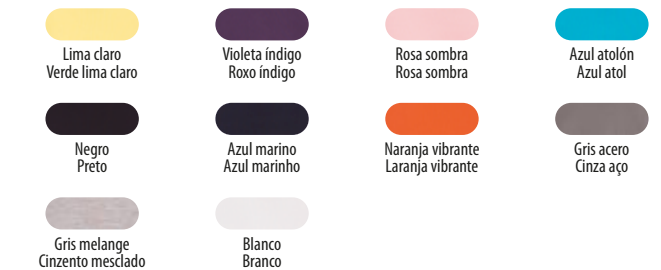

CAMISETAS POLO - CAMISAS POLO

MEMPHIS - 000079-0027

Size	-	-	S	M	L	XL	XXL	3XL	-	-	BIG SIZE
Tejido	100% ALGODÓN, JERSEY										
Tecido	100% ALGODÃO, JERSEY										
	175 g/m²										
	5/25 pcs										

CAMISETAS POLO - CAMISAS POLO

MEMPHIS LADY - 000080-0027

Size	-	-	S	M	L	XL	-	-	-	-
Tejido	100% ALGODÓN, JERSEY									
Tecido	100% ALGODÃO, JERSEY									
	175 g/m²									
	5/25 pcs									

CAMISETAS POLO - CAMISAS POLO

PRESTIGE - 000304-0023

Size	-	-	S	M	L	XL	XXL	3XL	-	-	BIG SIZE
Tejido	100% ALGODÓN, PIQUÈ										
Tecido	100% ALGODÃO, PIQUÈ										
	190 g/m²										
	5/25 pcs										

CAMISETAS POLO - CAMISAS POLO

GLAMOUR - 000305-0023

Size	-	-	S	M	L	XL	-	-	-	-
Tejido	100% ALGODÓN, PIQUÈ									
Tecido	100% ALGODÃO, PIQUÈ									
	190 g/m²									
	5/25 pcs