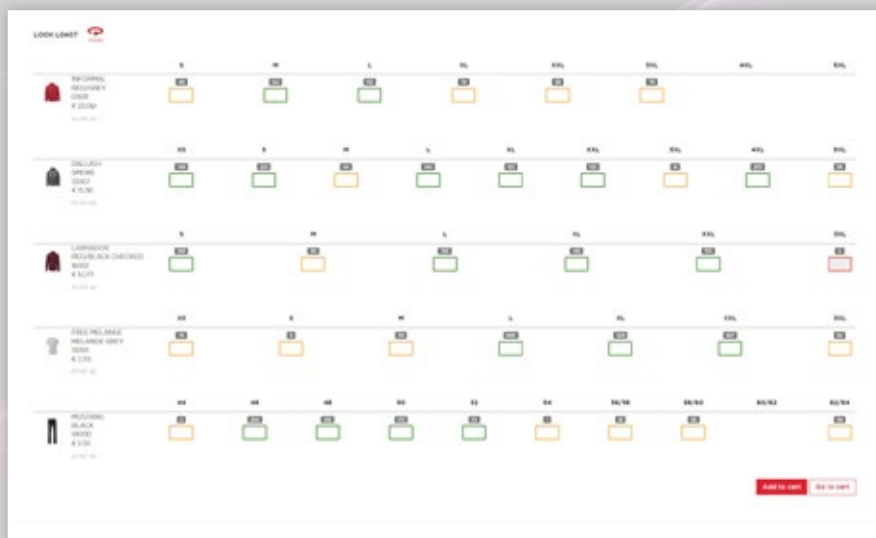

AÑADIR A LA CESTA

Cargar la lista-artículos de un look en la cesta es muy fácil. Haciendo clic en «Añadir a la cesta», el usuario será dirigido a una página dedicada a la disponibilidad inmediata por talla de cada artículo que compone el look. Una vez que se han seleccionado las cantidades necesarias, hay que hacer clic en «Añadir a la cesta» y luego en «Ir a la cesta» para entrar en el área reservada a los pedidos.

ADICIONAR AO CARRINHO

O carregamento de uma lista de artigos de Look para o carrinho de compras é extremamente fácil. Ao clicar em "Adicionar ao carrinho", o utilizador será levado a uma página dedicada à disponibilidade por tamanho de cada artigo que compõe o Look. Uma vez selecionadas as quantidades necessárias, clicar em "Adicionar ao carrinho" e depois em "Ir ao carrinho" para entrar na área de encomendas.

EXPRESA TU IDENTIDAD, VIVE TUS PASIONES
EXPRIMA A SUA IDENTIDADE, VIVA AS SUAS PAIXÕES