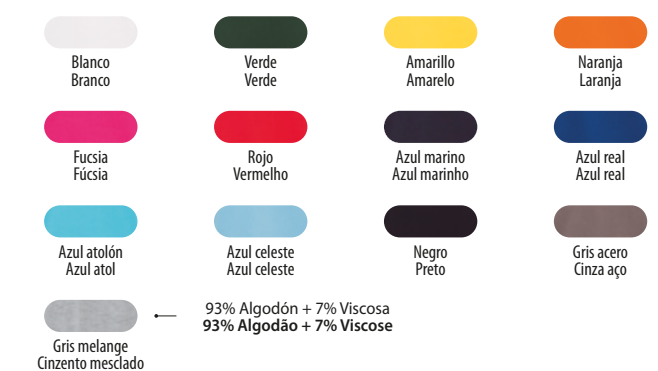

93% Algodón + 7% Viscosa
93% Algodão + 7% Viscose