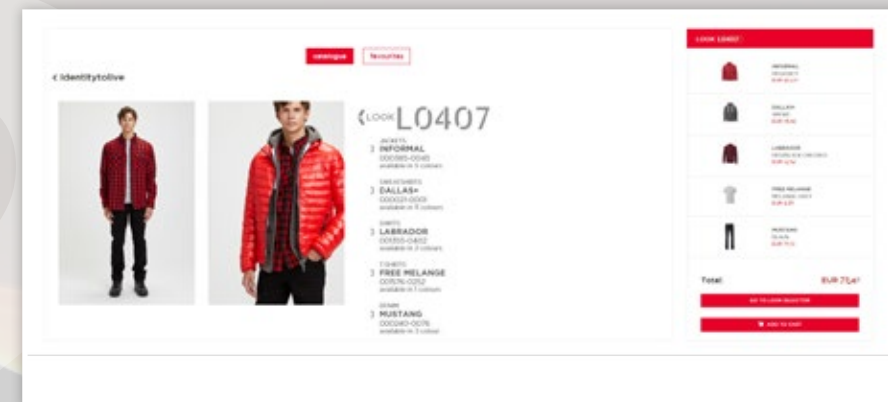

### ACESSO

Clicando na caixa dedicada na homepage ou através da área reservada do "Seletor Look" em [www.payperwear.com](http://www.payperwear.com).

Para utilizadores mais experientes na posse deste catálogo, recomendamos a segunda opção, que permite uma escolha mais rápida através da exibição da lista completa de códigos de Look.

### NAVEGACIÓN

Haciendo clic en el código del Look elegido se abre la página que permite al usuario comprobar todas las características de los productos incluidos en la lista.

A continuación, existen dos opciones: pasar al «Selector de Looks» para realizar cambios o elaborar presupuestos, o añadir directamente a la cesta de la compra.

### NAVEGAÇÃO

Ao clicar no código do Look escolhido, abre-se a página que permite ao utilizador verificar todas as características dos produtos da lista.

Existem assim duas opções: mudar para o "Seletor Look", para efetuar modificações ou desenvolver estimativas, ou adicionar diretamente ao carrinho de compras.