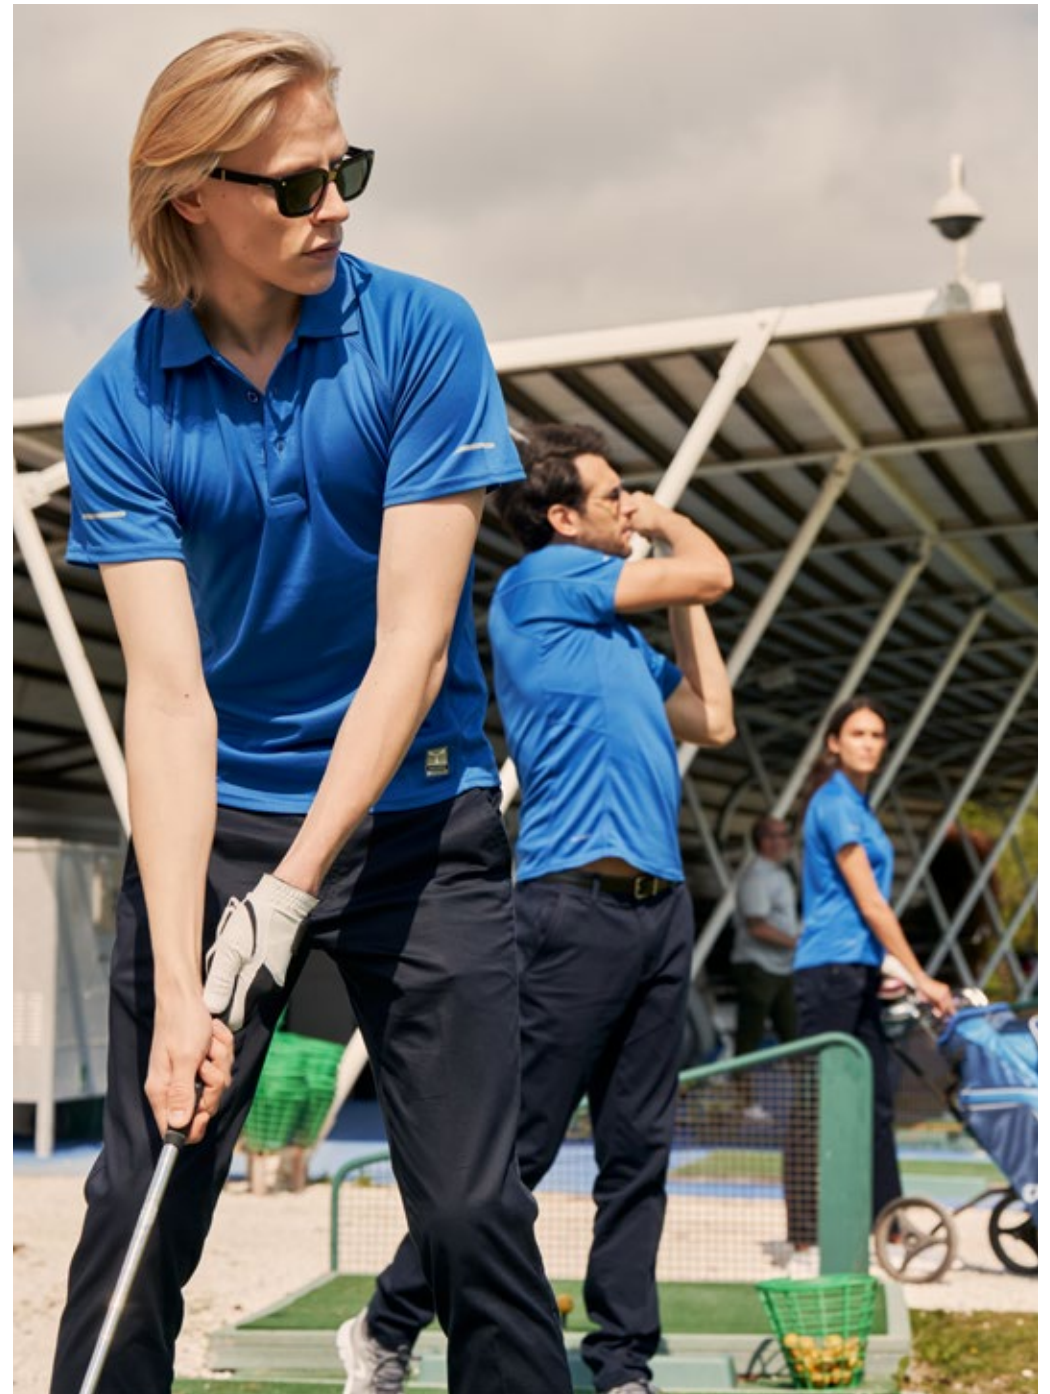

Training, Training Lady, Classic/Half Season, Classic Lady/Hseas