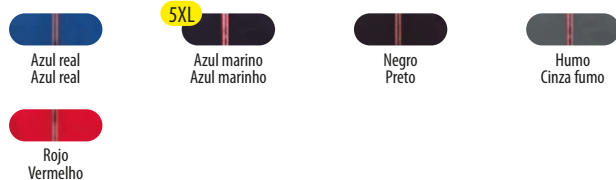

4 ESTACIONES - 4 ESTAÇÕES

PACIFIC R. 2.0 - 001149-0343

Size	-	XS	S	M	L	XL	XXL	3XL	4XL	5XL	BIG SIZE	
Tejido	100% NYLON, NYLON TASLON 228T										105 g/m²	1/20 pcs
Tecido	100% NYLON, NYLON TASLON 228T											
MATCH	Regular Fit		Waterproof Fabric	Breathable	Windproof	CE I CAT						

4 ESTACIONES - 4 ESTAÇÕES

PACIFIC LADY R. 2.0 - 001156-0343

Size	-	-	S	M	L	-	-	-	-	-		
Tejido	100% NYLON, NYLON TASLON 228T										105 g/m²	1/20 pcs
Tecido	100% NYLON, NYLON TASLON 228T											
MATCH	Lady	Regular Fit		Waterproof Fabric	Breathable	Windproof	CE I CAT					

4 ESTACIONES - 4 ESTAÇÕES

WIND - 000147-0058

Size	-	-	S	M	L	XL	XXL	3XL	4XL	5XL	BIG SIZE	
Tejido	100% POLIÉSTER, POLIÉSTER RECUBIERTO DE PU										60 g/m²	1/50 pcs
Tecido	100% POLIÉSTER, POLIÉSTER REVESTIDO PU											
MATCH	Regular Fit		Waterproof Fabric	Breathable	Windproof	CE I CAT