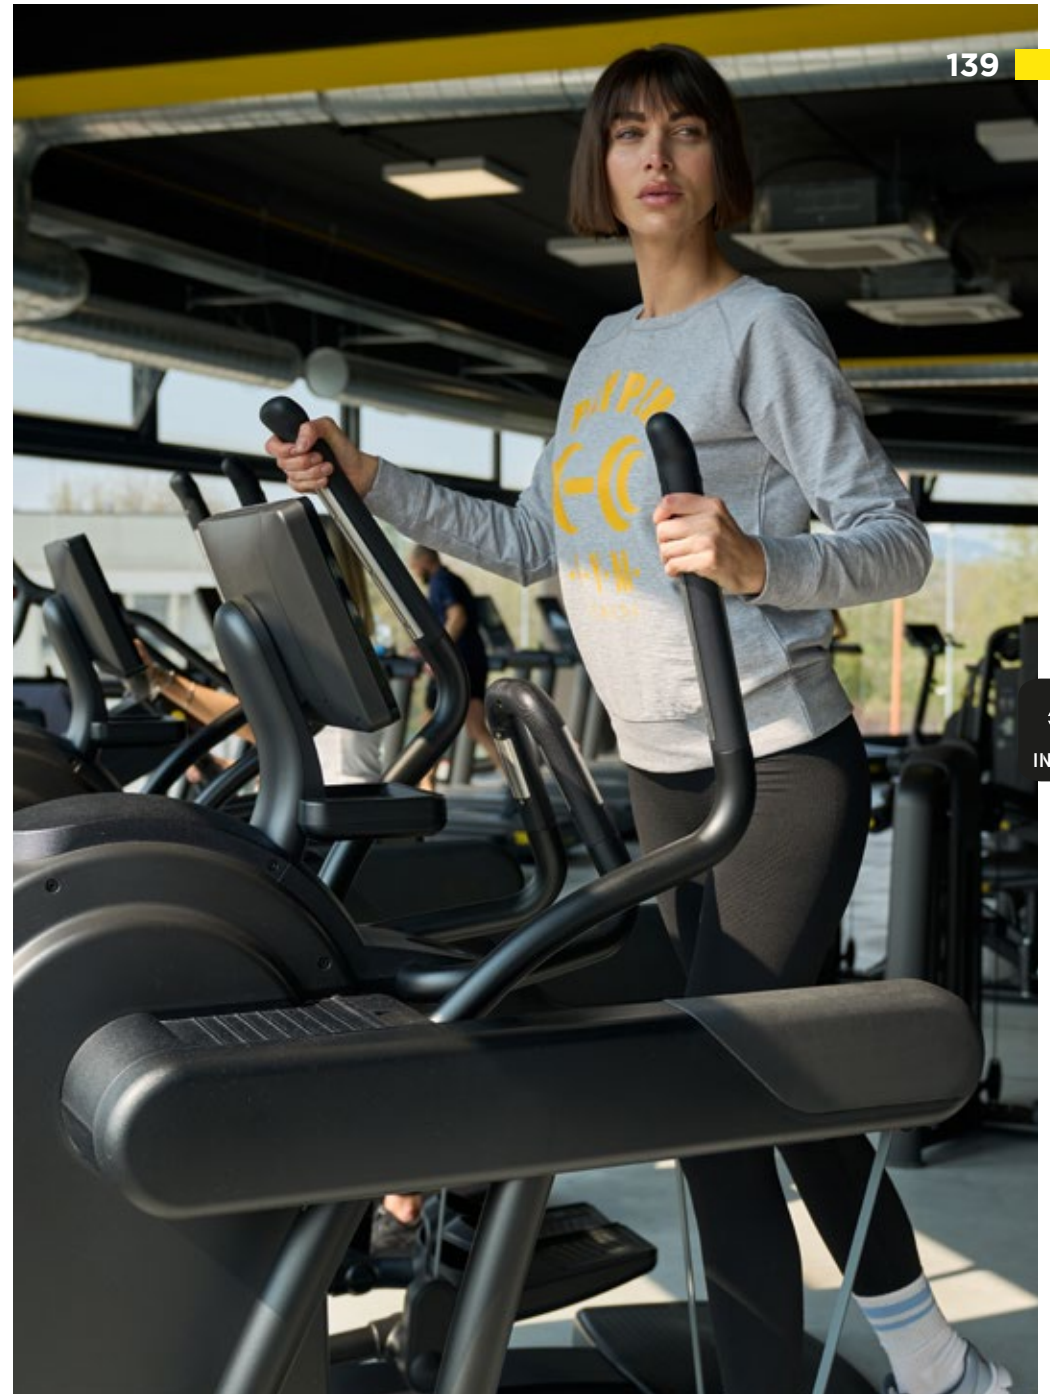

Malibu+ Lady, Thermo Pro Lady 240 LPANT