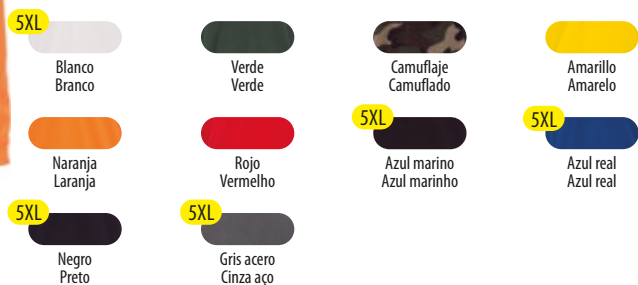

POLAR - VESTUÁRIO POLAR

SOFT+ - 001294-0070

Size	XXS	-	S	M	L	XL	XXL	3XL	-	-	BIG SIZE
Tejido	100% POLIÉSTER, POLAR 144F										
Tecido	100% POLIÉSTER, POLAR 144F										

POLAR - VESTUÁRIO POLAR

PIRENEI - 000891-0325

Size	-	XS	S	M	L	XL	XXL	3XL	4XL	5XL	BIG SIZE
Tejido	100% POLIÉSTER, POLAR 144F										
Tecido	100% POLIÉSTER, POLAR 144F										

POLAR - VESTUÁRIO POLAR

DOLOMITI+ - 000397-0069

Size	-	XS	S	M	L	XL	XXL	3XL	4XL	5XL	BIG SIZE
Tejido	100% POLIÉSTER, POLAR 288F										
Tecido	100% POLIÉSTER, POLAR 288F										

POLAR - VESTUÁRIO POLAR

NEPAL - 001088-0325

Size	-	XS	S	M	L	XL	XXL	3XL	4XL	5XL	BIG SIZE
Tejido	100% POLIÉSTER, POLAR 144F										
Tecido	100% POLIÉSTER, POLAR 144F